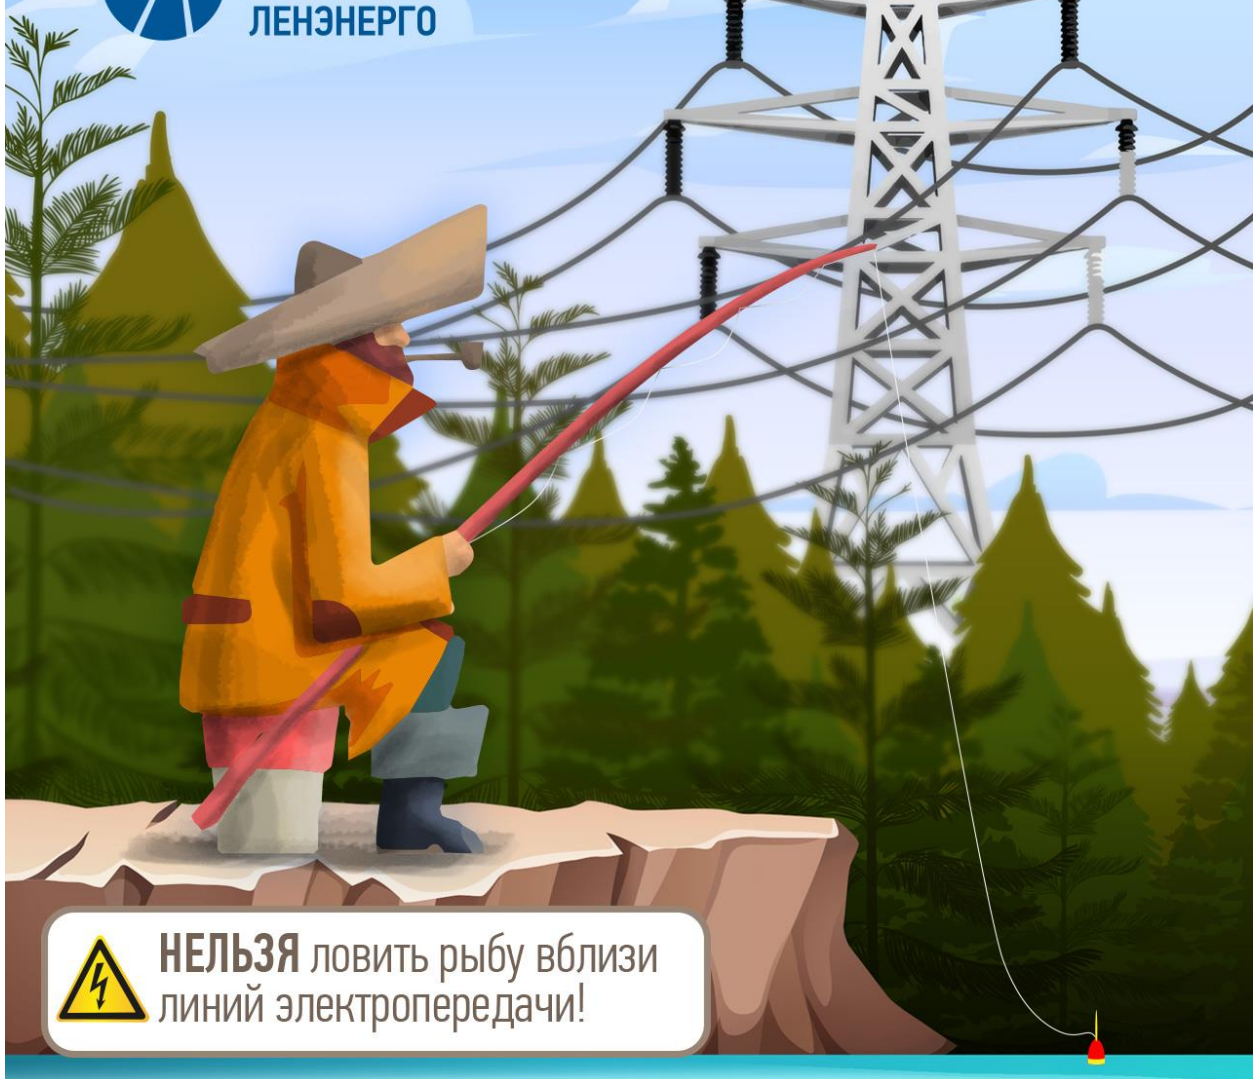

РОССЕТИ
ЛЕНЭНЕРГО

НЕЛЬЗЯ ловить рыбу вблизи
линий электропередачи!

РОССЕТИ
ЛЕНЭНЕРГО

НЕЛЬЗЯ ловить рыбу
во время грозы!

РОССЕТИ
ЛЕНЭНЕРГО

НЕЛЬЗЯ забрасывать рыболовные снасти
под проводами линий электропередачи!

РОССЕТИ
ЛЕНЭНЕРГО

НЕЛЬЗЯ разжигать костры
в охранных зонах электросетей!

РОССЕТИ
ЛЕНЭНЕРГО

При перемещении вдоль
линий электропередачи,
складывайте удочки!

РОССЕТИ
ЛЕНЭНЕРГО

НЕЛЬЗЯ разбивать палаточный лагерь и устраивать место для пикника вблизи электросетевых объектов!

РОССЕТИ
ЛЕНЭНЕРГО

 **НЕЛЬЗЯ** купаться
во время грозы!

РОССЕТИ
ЛЕНЭНЕРГО

НЕЛЬЗЯ запускать коптеры и другие летательные аппараты под линиями электропередачи!

РОССЕТИ
ЛЕНЭНЕРГО

НЕЛЬЗЯ приближаться к линиям электропередачи и высоким деревьям во время грозы!

НЕЛЬЗЯ залезать на опоры линий электропередачи ради селфи!