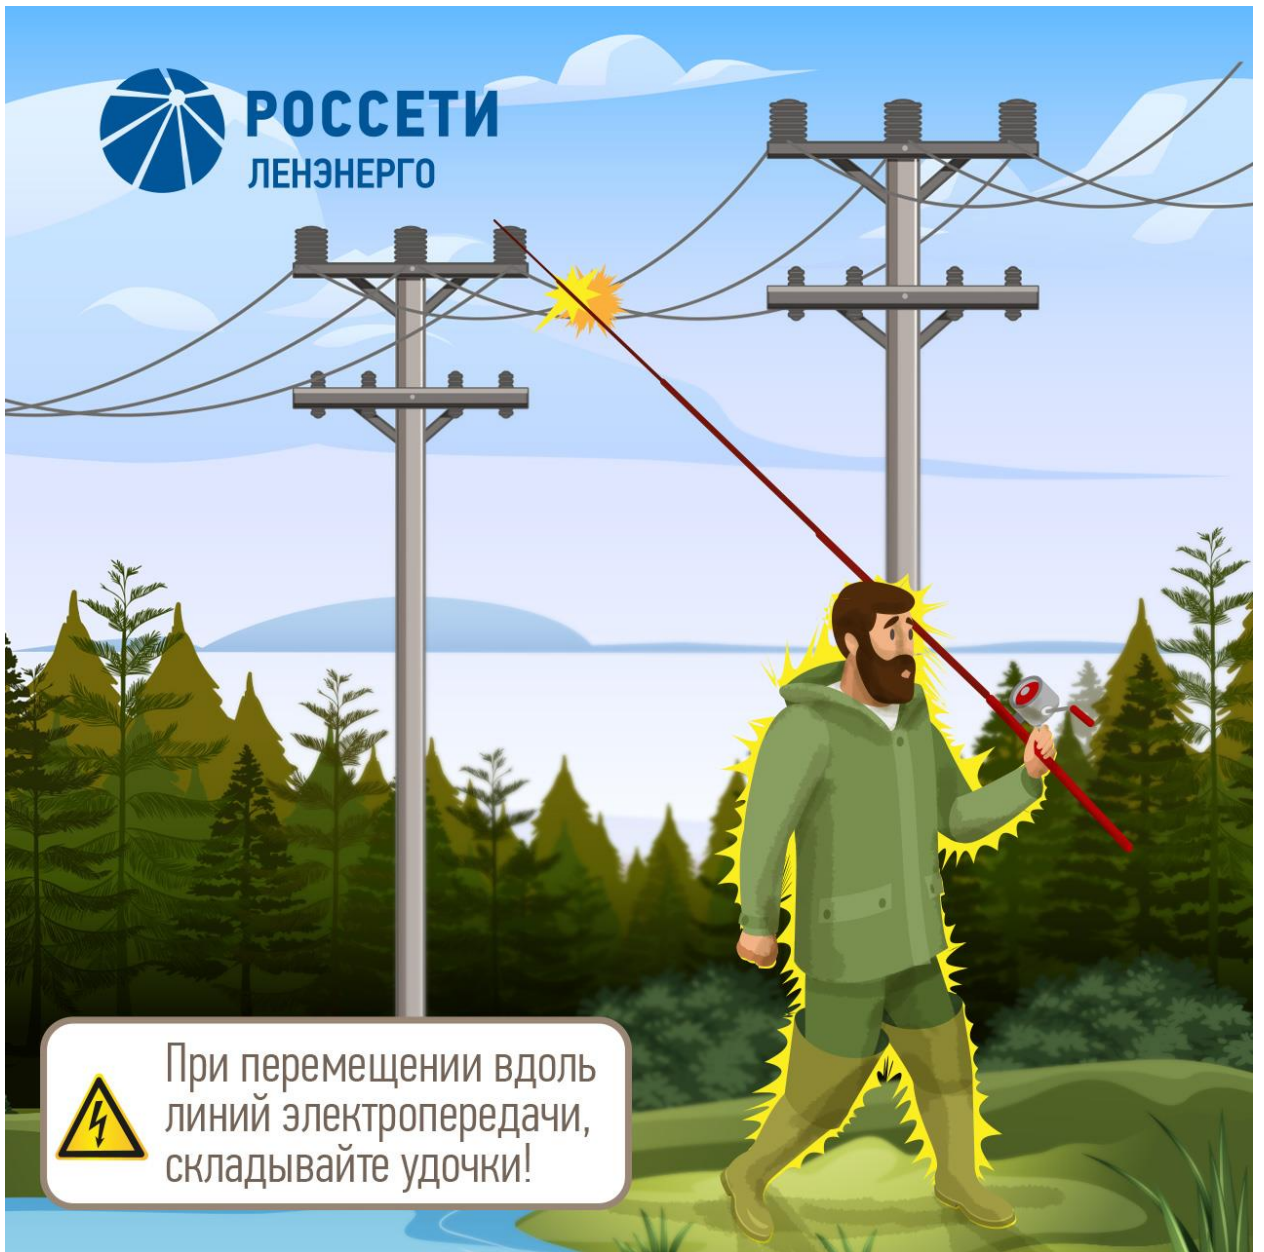

РОССЕТИ
ЛЕНЭНЕРГО

НЕЛЬЗЯ ловить рыбу вблизи
линий электропередачи!

РОССЕТИ
ЛЕНЭНЕРГО

НЕЛЬЗЯ ловить рыбу
во время грозы!

РОССЕТИ
ЛЕНЭНЕРГО

НЕЛЬЗЯ забрасывать рыболовные снасти
под проводами линий электропередачи!

РОССЕТИ
ЛЕНЭНЕРГО

НЕЛЬЗЯ разжигать костры
в охранных зонах электросетей!

РОССЕТИ
ЛЕНЭНЕРГО

При перемещении вдоль
линий электропередачи,
складывайте удочки!

РОССЕТИ
ЛЕНЭНЕРГО

НЕЛЬЗЯ разбивать палаточный лагерь и устраивать место для пикника вблизи электросетевых объектов!

РОССЕТИ
ЛЕНЭНЕРГО

 **НЕЛЬЗЯ** купаться
во время грозы!

РОССЕТИ
ЛЕНЭНЕРГО

НЕЛЬЗЯ запускать коптеры и другие летательные аппараты под линиями электропередачи!

РОССЕТИ
ЛЕНЭНЕРГО

НЕЛЬЗЯ приближаться к линиям электропередачи и высоким деревьям во время грозы!

НЕЛЬЗЯ залезать на опоры линий электропередачи ради селфи!